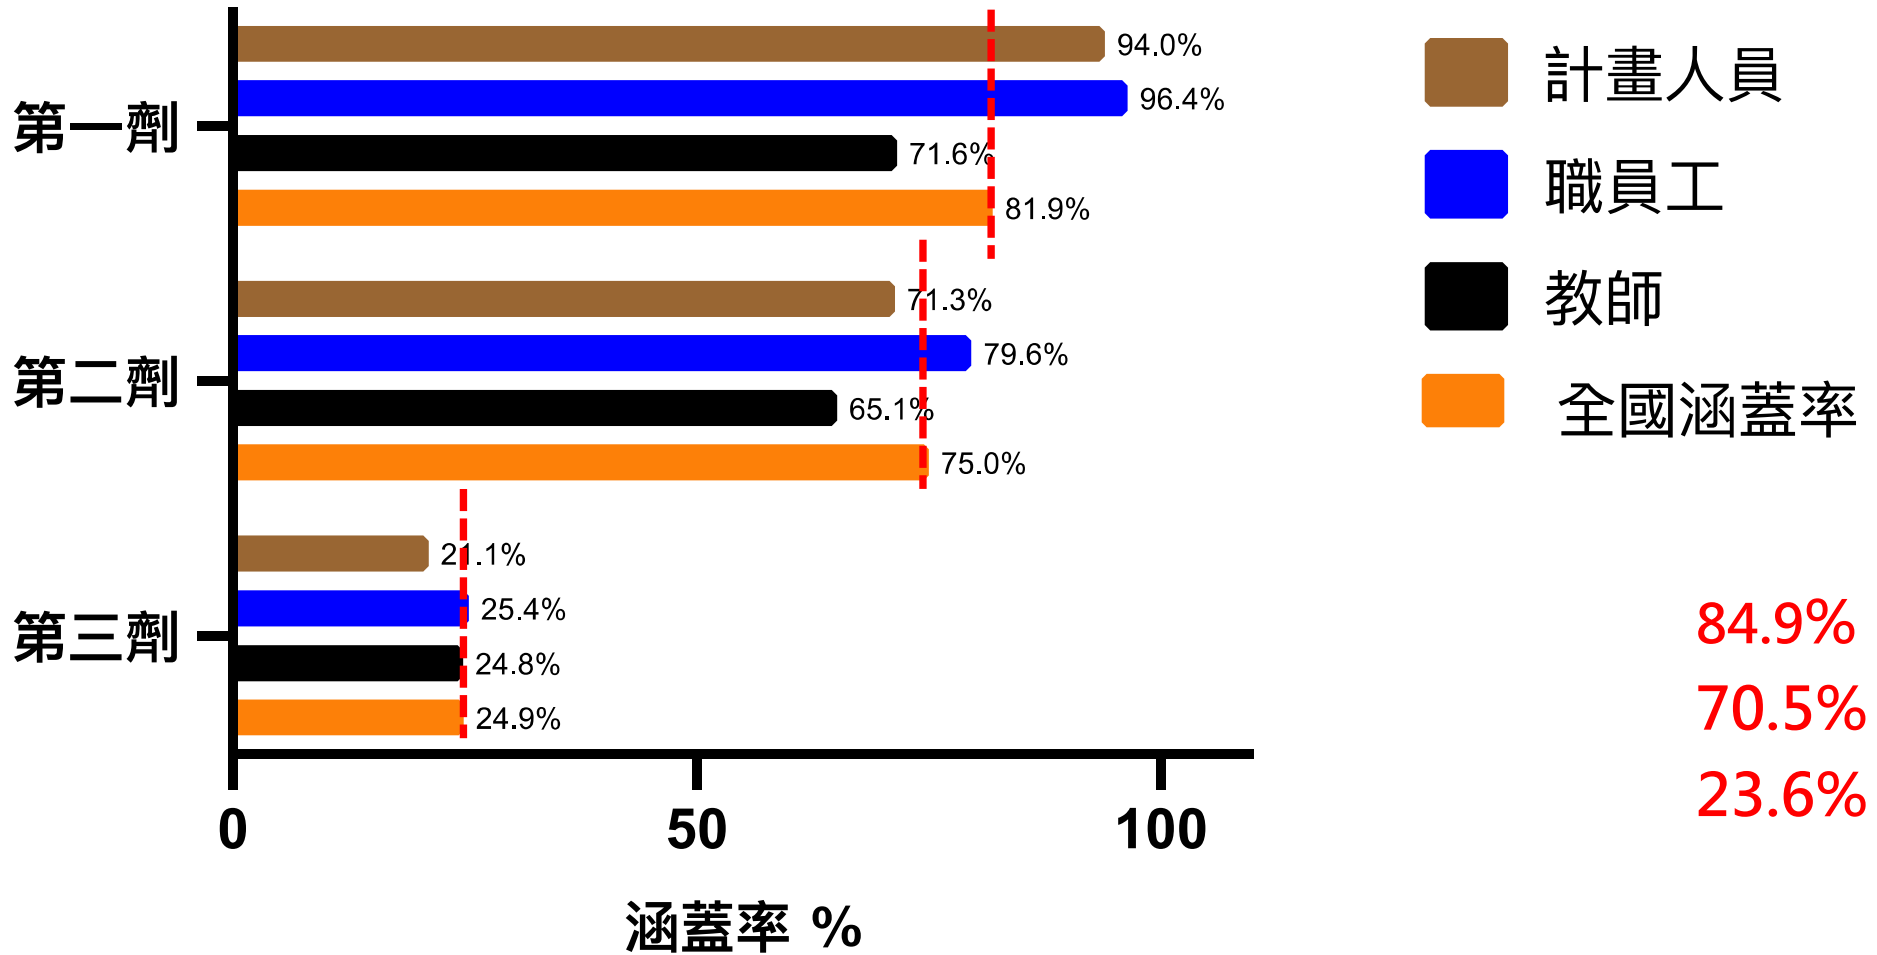

50

111 2 : 14

COVID-19

110 9 8

COVID-19

2/9 1134

1115

	525	376	71.6 %	342	65.1 %	130	24.8 %
	279	269	96.4 %	222	79.6 %	71	25.4%
	418	393	94.0 %	298	71.3 %	88	21.1%
	1222	1038	84.9 %	862	70.5 %	289	23.6%
(111/2/7)		81.7%		74.2%		25.0%	
(111/2/7)		81.9%		75.0%		24.9%	

1115 (77 1038)

COVID-19

C 01/21

序號	性別			
C		111.01.21 111.02.03	111.02.10	

111. 1

1,420

111. 1

1,801